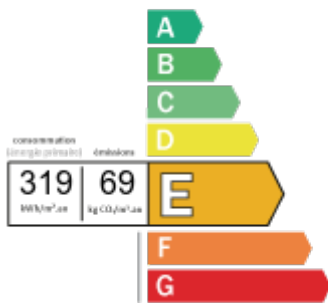

Maison - 117 m²
PRESLES

329 000 €*

* Les honoraires d'agence seront intégralement à la charge du vendeur

DESCRIPTION DU BIEN

Maison pleine de charme de 117 m² proche de toutes commodités comprenant une entrée, une cuisine équipée ouverte sur séjour double avec cheminée le tout donnant sur terrasse, wc, une buanderie. A l'étage : un dégagement, deux grandes chambres, une salle de bain douche wc Au 2ème étage : une chambre, un grenier. Un autre espace d'environ 32 m² à aménager. Elle offre de beaux volumes. Prix : 329 000 Euros * *Honoraires à la charge du vendeur - Montant estimé des dépenses annuelles d'énergie pour un usage standard : Entre 3210 Euros et 4380 Euros par an. Prix moyens des énergies indexés au 1er janvier 2024 (abonnement compris)

Nbr de pièces : 5
Nbr de chambres : 3
Chauffage : Gaz

DIAGNOSTICS DPE - GES

Consommation énergétique
en kWh/m²/an

Coûts annuels estimés (2024) :
mini. 3210€ max. 4380€

Émission de gaz à effet de serre
en Kg éq CO₂/m²/an