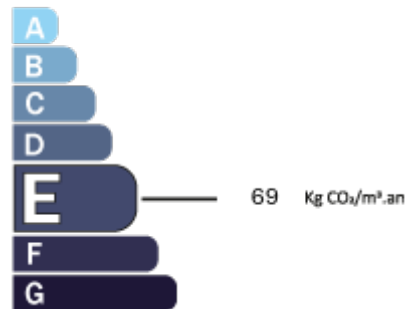

Émission de gaz à effet de serre
en Kg éq CO₂/m²/an

* Dont émissions de gaz
à effet de serre