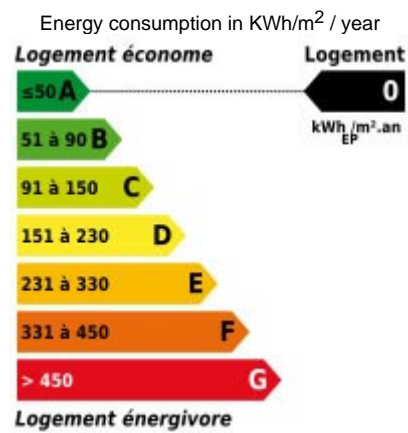

DIAGNOSTICS DPE - GES