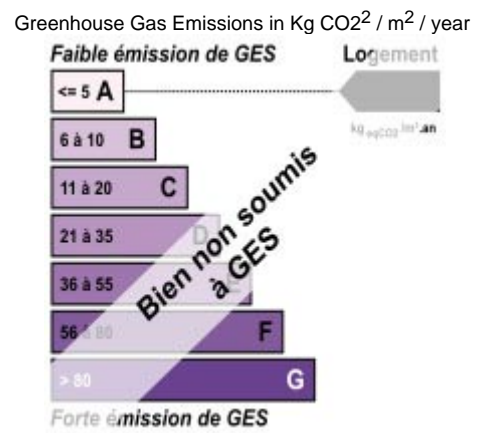

DIAGNOSTICS DPE - GES