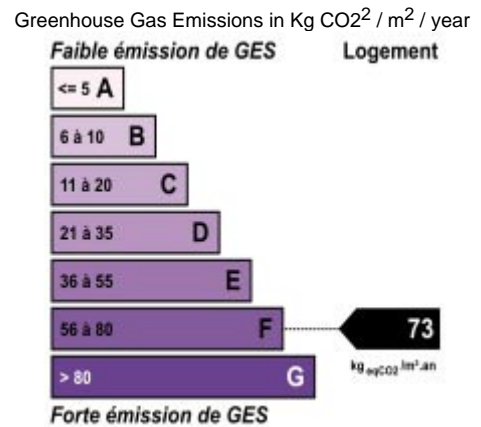

DIAGNOSTICS DPE - GES