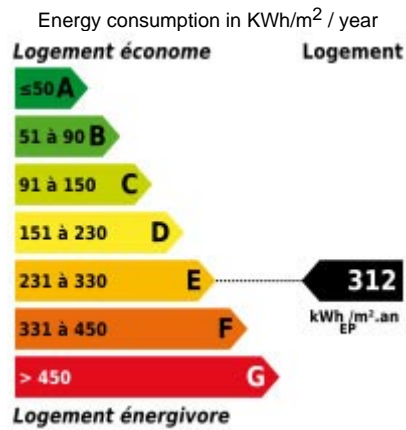

DIAGNOSTICS DPE - GES